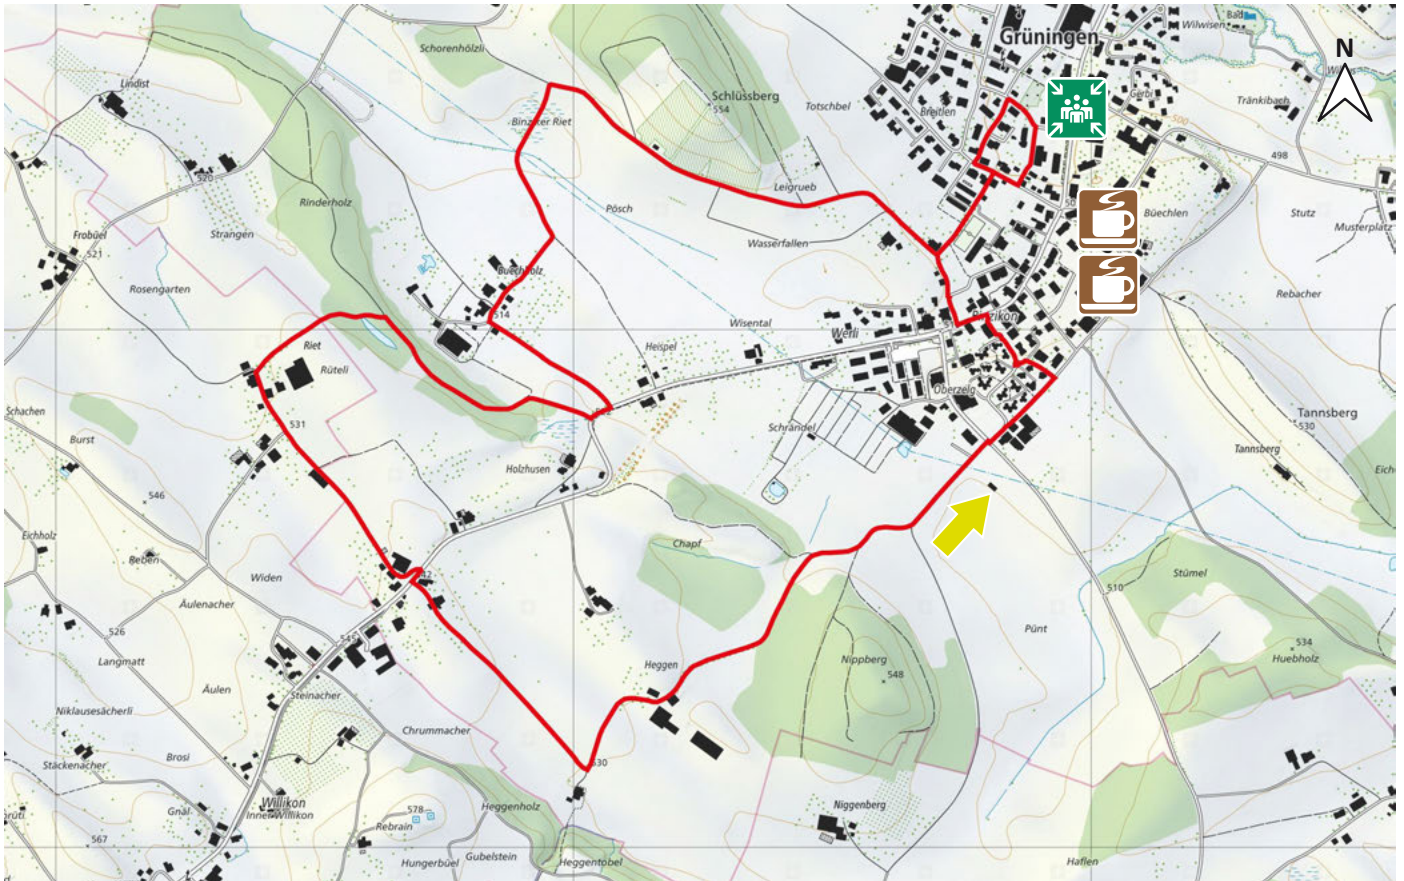

HOLZHAUSEN

13

8627 GRÜNINGEN

MITTEL

10'160

0

6.1 km

m.ü.M.

SEWO

Café Steiner

Restaurant Freihofer