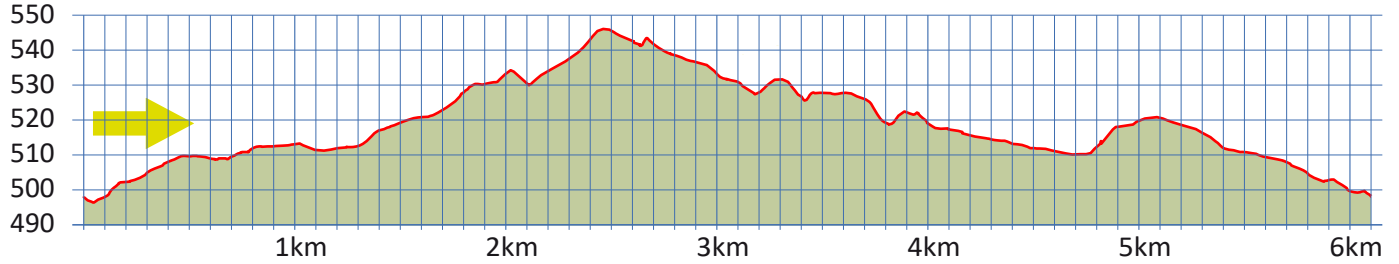

HOLZHAUSEN

13

8627 GRÜNINGEN

MITTEL

10'160

0

6.1 km

m.ü.M.